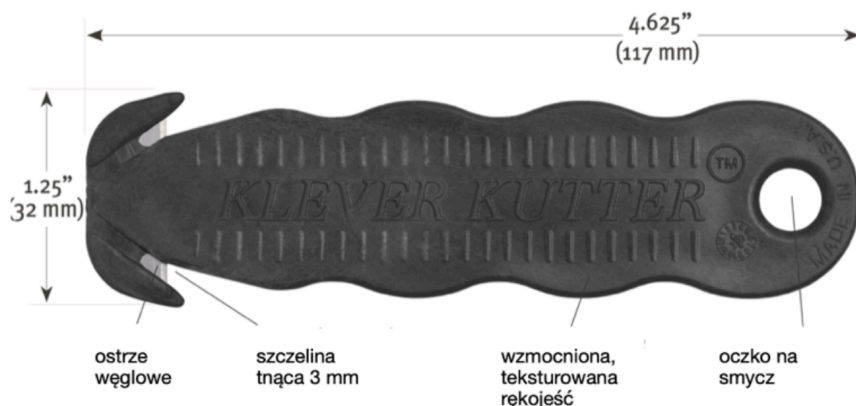

KARTA PRODUKTU

Nóż bezpieczny Klever ECO Kutter

Producent: Klever Innovations

- obudowa - 75% z tworzywa sztucznego pochodzącego z recyklingu
- poziom bezpieczeństwa 2 - nóż z ukrytym ostrzem - nóż eliminujący ryzyko skaleczenia, cięcie za pomocą ostrza w szczelinie rękojeści
- dla osób prawo- i leworęcznych
- ukryte ostrze uniemożliwia kontakt z zawartością, eliminując kosztowne uszkodzenia produktu
- dwie szczeliny do cięcia
- wbudowane oczko na smycz

Nóż bez możliwości wymiany ostrza.

Skierowany do lekkich prac, tnie folie, małe worki, karton jednowarstwowy, papier, opaski plastikowe, sznurki, taśmy, koperty itp.

Piramida poziomów bezpieczeństwa

Szerokość szczeliny tnącej